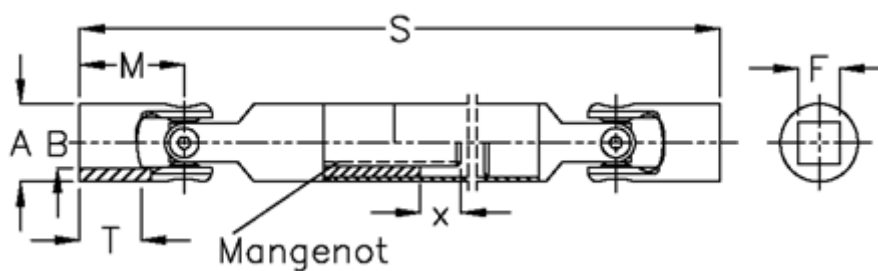

Varenummer: 076251042
Beskrivelse: Krydsled med udtræk 0.625.104.002
S=228 X=55 Firkant 12H9, nåleleje

Mål

A	= 25
F	= 12
M	= 37
Mangenot	= 6x11x14
MD max. Nm	= 20
s	= 228
T	= 22
x	= 55